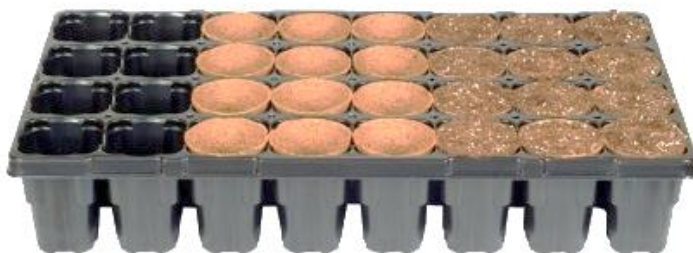

# FERTILPACK

- **FERTILPACK 77 holes**
- **Fertilpot : 4,5 x 6,5 (cm)**

564.T77C: Box of 1 001 pots

564.T77: Pallet of 21 175 pots

- **FERTILPACK 32 holes**
- **Fertilpot : 7 x 9 (cm)**

509.TE32: Pallet of 8 064 pots

- **FERTILPACK 20 holes**
- **Fertilpot : 8 x 8 (cm)**

510.TE20: Pallet of 7 200 pots

**Head Office**

38 rue de Bellevue  
92100 Boulogne Billancourt  
France  
+33 (0)1 46 04 41 24  
[adv@fertil.fr](mailto:adv@fertil.fr)