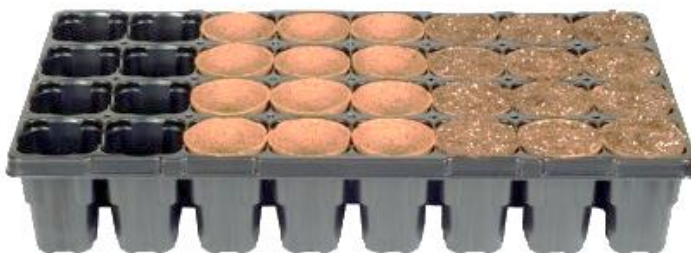

FERTILPACK

- **FERTILPACK 104 holes**
- **Fertilpot : 3,5 x 5,5 (cm)**

575.T104C : Box of 832 pots
575.T104 : Pallet of 26 624 pots

- **FERTILPACK 77 holes**
- **Fertilpot : 4,5 x 6,5 (cm)**

564.T77C: Box of 1 001 pots
564.T77: Pallet of 21 175 pots

- **FERTILPACK 32 holes**
- **Fertilpot : 7 x 9 (cm)**

509.TE32: Pallet of 8 064 pots

FERTILPACK

- **FERTILPACK 20 holes**
- **Fertilpot : 8 x 8 (cm)**

510.TE20: Pallet of 7 200 pots

Head Office

38 rue de Bellevue
92100 Boulogne Billancourt
France
+33 (0)1 46 04 41 24
adv@fertil.fr