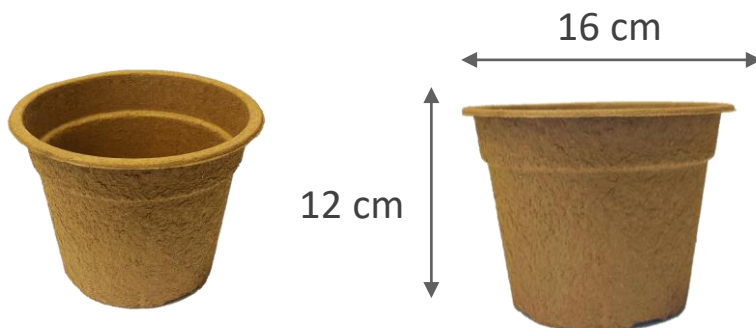

FERTILPOT NT

- **FERTILPOT NT 16**

- **1 500 cm³**

594.C : Box of 2 156 pots

594.1 : Pallet of 4 312 pots