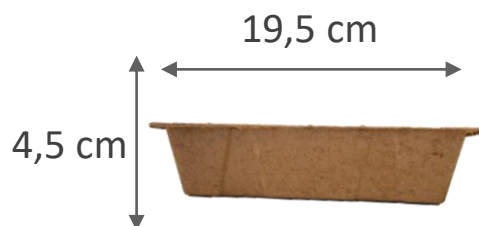

FERTILPOT NT

- **FERTILPOT BARQUETTE NT 1L**
- **1 000 cm³**

590.C : Carton de 450 barquettes
590.1 : Palette de 6950 barquettes

- **FERTILPOT NT10.5**
- **400 cm³**

591.C1: Carton de 800 pots
591.1: Palette de 13 200 pots

- **FERTILPOT NT12**
- **650 cm³**

592.C: Carton de 616 pots
592.1: Palette de 8 960 pots

- **FERTILPOT NT14**
- **1 000 cm³**

593.C: Carton de 484 pots
593.1: Palette de 6 300 pots