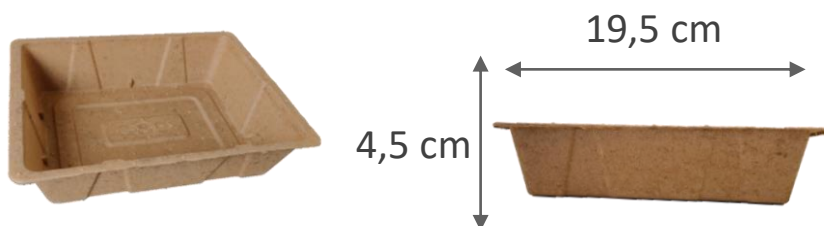

# FERTILPOT NT

- **FERTILPOT BARQUETTE NT 1L**
- **1 000 cm<sup>3</sup>**

590.C : Carton de 450 barquettes  
590.1 : Palette de 6950 barquettes

- **FERTILPOT NT10.5**
- **400 cm<sup>3</sup>**

591.C1: Carton de 800 pots  
591.1: Palette de 13 200 pots

- **FERTILPOT NT12**
- **650 cm<sup>3</sup>**

592.C: Carton de 616 pots  
592.1: Palette de 8 960 pots

- **FERTILPOT NT14**
- **1 000 cm<sup>3</sup>**

593.C: Carton de 484 pots  
593.1: Palette de 6 300 pots