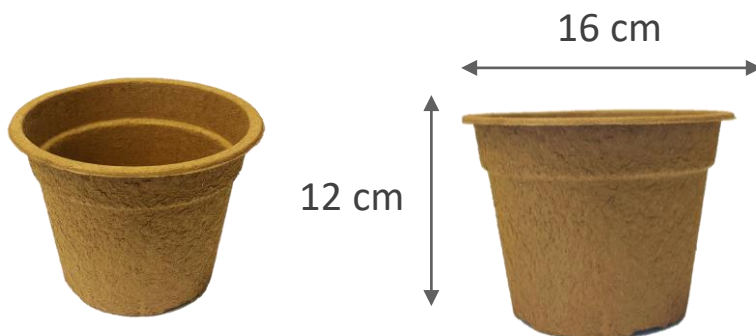

FERTILPOT NT

- **FERTILPOT BARQUETTE NT 1L**
- **1 000 cm³**

590.C : Carton de 450 barquettes
590.1 : Palette de 6 950 barquettes

- **FERTILPOT NT10.5**
- **400 cm³**

591.C1: Carton de 800 pots
591.1: Palette de 13 200 pots

- **FERTILPOT NT12**
- **650 cm³**

592.C: Carton de 616 pots
592.1: Palette de 8 960 pots

- **FERTILPOT NT14**
- **1 000 cm³**

593.C: Carton de 484 pots
593.1: Palette de 6 300 pots

FERTILPOT NT

- **FERTILPOT NT 16**

- **1 500 cm³**

594.C : Carton de 2 156 pots

594.1 : Palette de 4 312 pots

- **FERTILPOT NT 18**

- **2 000 cm³**

595.C: Carton de 1 540 pots

595.1: Palette de 3 080 pots

- **FERTILPOT NT 20**