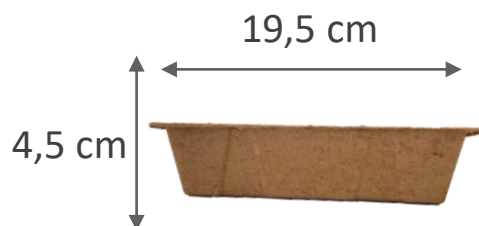

FERTILPOT NT

- **FERTILPOT BARQUETTE NT 1L**
- **1 000 cm³**

590.C : Carton de 450 barquettes
590.1 : Palette de 6 950 barquettes

- **FERTILPOT NT10.5**
- **400 cm³**

591.C1: Carton de 800 pots
591.1: Palette de 13 200 pots

- **FERTILPOT NT12**
- **650 cm³**

592.C: Carton de 616 pots
592.1: Palette de 8 960 pots

- **FERTILPOT NT14**
- **1 000 cm³**

593.C: Carton de 484 pots
593.1: Palette de 6 300 pots

FERTILPOT NT

- **FERTILPOT NT 16**