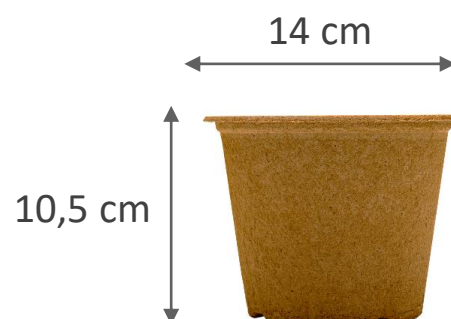

FERTILPOT NT

- **FERTILPOT BARQUETTE NT 1L**
- **1 000 cm³**

590.C : Carton de 450 barquettes
590.1 : Palette de 6 950 barquettes

- **FERTILPOT NT10.5**
- **400 cm³**

591.C1: Carton de 800 pots
591.1: Palette de 13 200 pots

- **FERTILPOT NT12**
- **650 cm³**

592.C: Carton de 616 pots
592.1: Palette de 8 960 pots

- **FERTILPOT NT14**
- **1 000 cm³**

593.C: Carton de 484 pots
593.1: Palette de 6 300 pots

FERTILPOT NT

- **FERTILPOT NT 16**

- **1 500 cm³**

594.C : Carton de 2 156 pots

594.1 : Palette de 4 312 pots

- **FERTILPOT NT 18**

- **2 000 cm³**

595.C: Carton de 1 540 pots

595.1: Palette de 3 080 pots

- **FERTILPOT NT 20**

- **3 000 cm³**

596.C: Carton de 1 320 pots

596.1: Palette de 2 640 pots