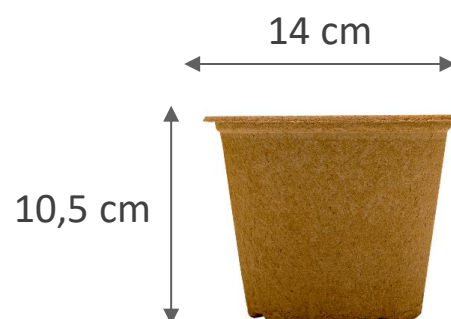

# FERTILPOT NT

- **FERTILPOT BARQUETTE NT 1L**
- **1 000 cm<sup>3</sup>**

590.C : Carton de 450 barquettes  
590.1 : Palette de 6 950 barquettes

- **FERTILPOT NT10.5**
- **400 cm<sup>3</sup>**

591.C1: Carton de 800 pots  
591.1: Palette de 13 200 pots

- **FERTILPOT NT12**
- **650 cm<sup>3</sup>**

592.C: Carton de 616 pots  
592.1: Palette de 8 960 pots

- **FERTILPOT NT14**
- **1 000 cm<sup>3</sup>**

593.C: Carton de 484 pots  
593.1: Palette de 6 300 pots

# FERTILPOT NT

- **FERTILPOT NT 16**

- **1 500 cm<sup>3</sup>**

594.B : Box de 2 107 pots

594.1 : Palette de 4 214 pots

- **FERTILPOT NT 18**

- **2 000 cm<sup>3</sup>**

595.B : Box de 1 540 pots

595.1: Palette de 3 080 pots

- **FERTILPOT NT 20**

- **3 000 cm<sup>3</sup>**

596.B : Box de 1 410 pots

596.1: Palette de 2 820 pots