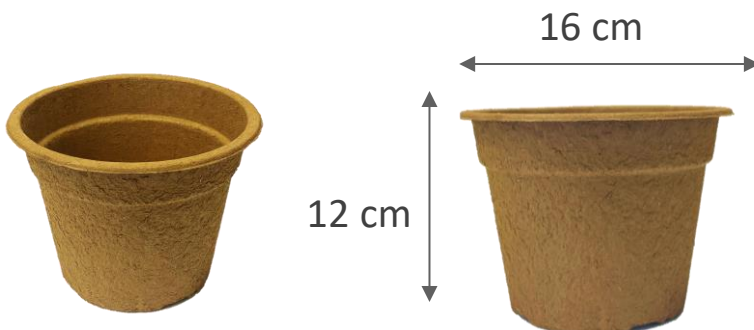

# FERTILPOT NT

- **FERTILPOT BARQUETTE NT 1L**
- **1 000 cm<sup>3</sup>**

590.C : Carton de 450 barquettes  
590.1 : Palette de 6 950 barquettes

- **FERTILPOT NT10.5**
- **400 cm<sup>3</sup>**

591.C1: Carton de 800 pots  
591.1: Palette de 13 200 pots

- **FERTILPOT NT12**
- **650 cm<sup>3</sup>**

592.C: Carton de 616 pots  
592.1: Palette de 8 960 pots

- **FERTILPOT NT14**
- **1 000 cm<sup>3</sup>**

593.C: Carton de 484 pots  
593.1: Palette de 6 300 pots

# FERTILPOT NT

- **FERTILPOT NT 16**

- **1 500 cm<sup>3</sup>**

594.B : Box de 2 107 pots

594.1 : Palette de 4 214 pots

- **FERTILPOT NT 18**

- **2 000 cm<sup>3</sup>**

595.B : Box de 1 540 pots