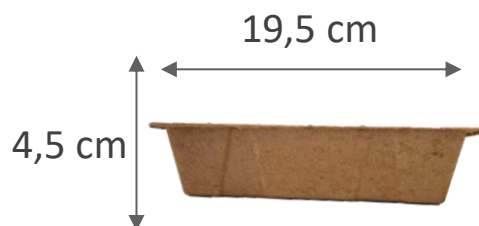

# FERTILPOT NT

- **FERTILPOT BARQUETTE NT 1L**
- **1 000 cm<sup>3</sup>**

590.C : Carton de 450 barquettes  
590.1 : Palette de 6 950 barquettes

- **FERTILPOT NT10.5**
- **400 cm<sup>3</sup>**

591.C1: Carton de 800 pots  
591.1: Palette de 13 200 pots

- **FERTILPOT NT12**
- **650 cm<sup>3</sup>**

592.C: Carton de 616 pots  
592.1: Palette de 8 960 pots

- **FERTILPOT NT14**
- **1 000 cm<sup>3</sup>**

593.C: Carton de 484 pots  
593.1: Palette de 6 300 pots

# FERTILPOT NT

- **FERTILPOT NT 16**

- **1 500 cm<sup>3</sup>**

594.B : Box de 2 107 pots

594.1 : Palette de 4 214 pots

- **FERTILPOT NT 18**

- **2 000 cm<sup>3</sup>**

595.B : Box de 1 540 pots