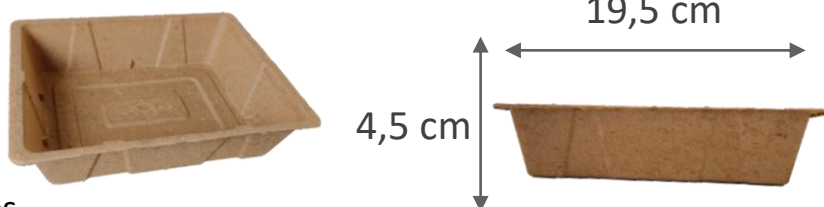

# FERTILPOT NT

- **FERTILPOT BARQUETTE NT 1L**
- **1 000 cm<sup>3</sup>**

590.1 : Palette de 6950 barquettes

- **FERTILPOT NT10.5**
- **400 cm<sup>3</sup>**

591.C1: Carton de 800 pots  
591.1: Palette de 13 200 pots

- **FERTILPOT NT12**
- **650 cm<sup>3</sup>**

592.C: Carton de 616 pots  
592.1: Palette de 8 960 pots

- **FERTILPOT NT14**
- **1 000 cm<sup>3</sup>**

593.C: Carton de 484 pots  
593.1: Palette de 6 300 pots